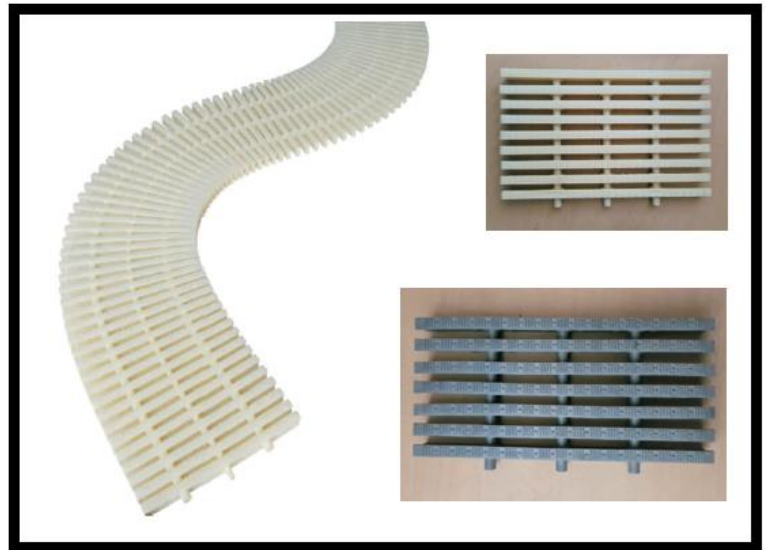

SWIMMING POOL OVERFLOW GRATING

Grating terbuat dari ABS yang kuat terhadap panas dan kimia air.

Grating 3 kaki:

Grating 1 kaki:

Tipe Grating:

Grating 25 cm – 1 Kaki

Grating 30 cm – 1 Kaki

Grating 25 cm – 3 Kaki

Grating 30 cm – 3 Kaki

Warna Tersedia:

- Gading
- Putih
- Abu-abu
- Hitam